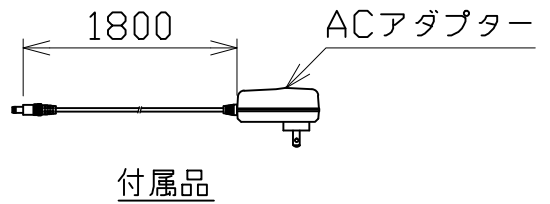

ACアダプター
差し込み口

納入仕様:

- 1.入力電源:AC100-240V(50/60Hz)
- 2.消費電力:~~9W~~ 8W[△]
- 3.ACアダプター付属
- 4.調光機能付属(調光範囲:20%-100%)
- 5.レンズ:白ガラス
- 6.倍率:2.25倍

△ 2023.05.26 消費電力修正 (黄)

日付	2018.12.13	⊕ ⊖	尺度	NOT/S	品名	型番
製図	林彦旭	検図	江武崇	承認	LED 拡大鏡	NLLP60BT-5D
日機株式会社					図面番号 ND843003	変更 △